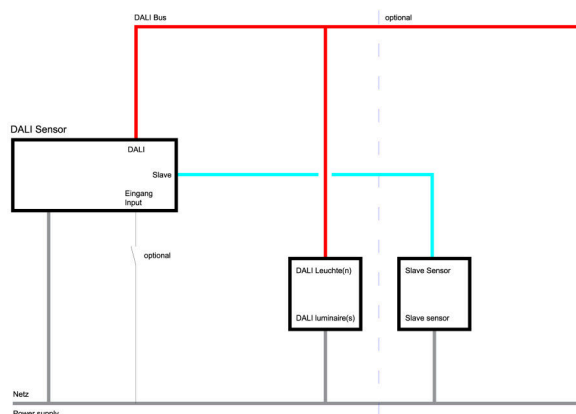

## LC SYSTEM

## параметры

Regiolux Классификация	netlife easy	
Управляющий сигнал	DALI2-broadcast	
Поддерживаемые детали DALI	201(DT0), 207(DT6), 208(DT7)	
Номерной балласт (макс)	40	
выход DALI ном.	80mA	
коммуникация	проводное подключение	
Сенсорная техника	PIR - passive infrared	
Монтажная высота (мере/макс)	5m в 16m	
Пульт дистанционного управления	84506028100 max. MH=8m	
Пульт дистанционного управления опционально	84506021200 +App	
Название приложения	B.E.G. One	
Расширение системы	easy20	
приложение	коридоры, гаражи, промышленность, логистика	
Функция	Распознавание движения, регулирование в зависимости от дневного света, ручное диммирование	