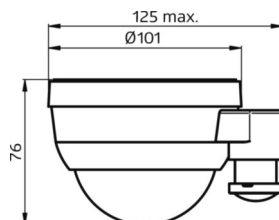

управляющее устройство+датчик

Датчик света и движения для накладной установки на потолке. Датчик движения DALI2, сертифицированный; Single-Master; встроенный датчик для автоматического регулирования постоянного уровня освещенности; настройка балластов DALI в режиме Broadcast (общий сигнал для всех); настройки пультом ДУ; можно подключить до 8-ми подчиненных светильников для расширения диапазона захвата; монтажная высота от 5 до 16м. По опции: защитный проволочный колпак

параметры

номер заказа	84508119100
код EAN	4020863462506
номер таможенного тарифа	85176200
Знак прохождения контроля	IP 54, класс защиты II, CE

электротехника

сетевое напряжение	230V/50Hz
Управляющий сигнал	DALI2-broadcast
Поддерживаемые детали DALI	201(DT0), 207(DT6), 208(DT7)
выход DALI ном./макс.	80mA/125mA

Механика

цвет корпуса	белый
размеры (LxWxH/DxH)	101mm x 76mm
вес (нетто)	0.18kg
Вид монтажа	Потолочная одиночная установка

размеры

h	76 mm	Высота
D	101 mm	Диаметр

DEEP-LINK

<https://www.regiolum.de/ru/article/84508119100>